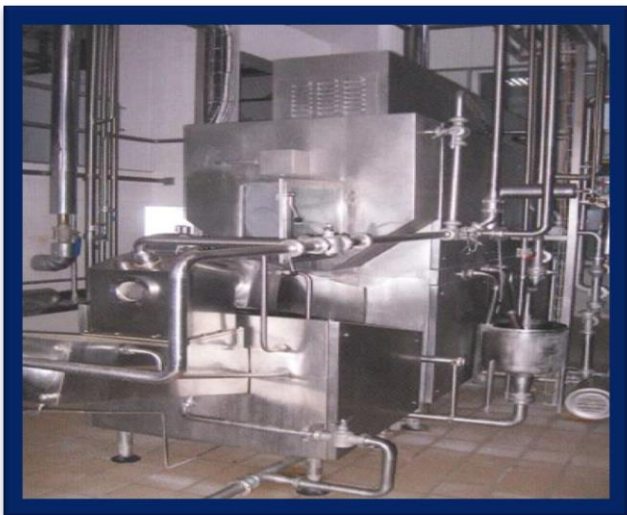

КОНТИНУАЛЬНЫЕ МАСЛОИЗГОТОВИТЕЛИ

KZ * ZKU * KM

Маслоизготовители непрерывного действия – это машины, предназначенные для производства масла. Эти машины всегда поставляются как часть линии по производству масла. Вся линия может быть оснащена дополнительным оборудованием для производства высококачественного масла или масла с привкусом – измерение содержания воды в масле, дозирование пищевых ингредиентов, резервуар для масла.

серии KM

Фирма «В е Н о spol. s r. o.» предлагает новую современную линейку маслоизготовителей типа KZ, отвечающих высоким требованиям к качеству масла.

По желанию заказчика мы выполняем капитальный ремонт или восстановление старых маслоизготовителей типа ZKU и KM.

ПАРАМЕТРЫ	тип KZ - ZKU - KM
Производительность оборудования	400 – 6 000 кг/ ч.
Жирность перерабатываемых сливок	36 - 44 %

Компания «В е Н о spol. s r. o.» обеспечивает поставки линий или частей линий в соответствии с пожеланиями заказчика, включая проектную документацию, ввод в эксплуатацию и обучение обслуживающего персонала. Также предлагается гарантийное и послегарантийное обслуживание.